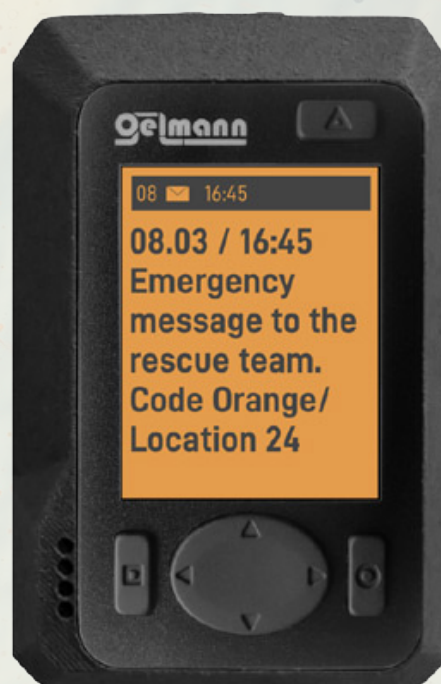

OELMANN

PERSONSÖKARE | 2022

LIFT-
OG MASKIN-
UTLEIE

32 20 96 70

NORTHCOM

WHEN COMMUNICATION MATTERS

OELMANN LX7

PROFESSIONELL MÅNGSIDIG DIGITAL SÖKARE

Oelmann LX7 är en liten och mångsidig, digital POCSAG-personsökare med hög tillförlitlighet och en robust radioinfrastruktur. Den kan användas inom alla myndigheter och organisationer med säkerhetsuppdrag exempelvis räddningstjänst, transport, hälso- och sjukvård samt industri.

EGENSKAPER

- Stor, ljus grafisk display med färgad bakgrundsbelysning (RGB)
- Robust och vattentät (IP67)
- Hög mottagningskänslighet
- Mycket kompakt, ergonomisk och bekväm att bära
- Bytbar teckenstorlek för god läsbarhet
- Visa läsriktning beroende på hur du bär den (programmerbar)
- Hög, justerbar larmvolym > 90dB(A)
- 64 RIC koder med 4 sub-adresser totalt 256 larm koder
- 16 användarprofiler
- USB-laddning och datakabel med magnetkontakt

Larm

Högt larm / prioriterad varning / vibro-läge

Inkommande meddelanden

Upp till 100. Endast ton, numerisk, alfa-numerisk

Display

helt grafisk, roterbar, 3 teckenstorlekar, >200 tecken/sida

Batteri

Li-Ion uppladdningsbart batteri, standard Oelmann Viper-typ