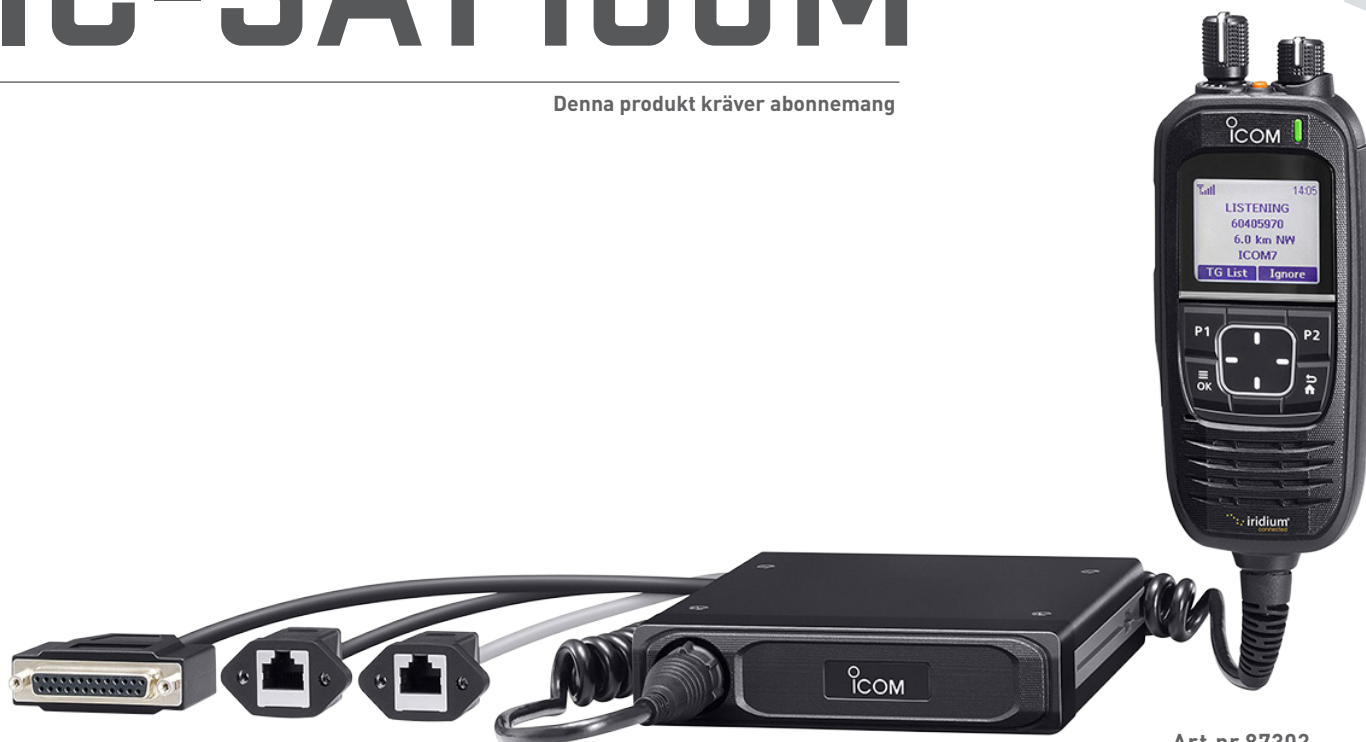

IC-SAT100M

Denna produkt kräver abonnemang

Art.nr 87302

Global gruppkommunikation

Till skillnad från satellittelefoner kan användare av Icom IC-SAT100M omedelbart börja prata med andra användare med ett tryck på sändningsknappen. Iridiums satellitnät täcker hela jorden, inklusive båda polerna, och kan ge en global radiokommunikation överallt på planeten.

Kommunikation i realtid med låg fördröjning

Med hjälp av 66 stycken Iridium LEO-satelliter (Low Earth Orbit) kan IC-SAT100M ha en låg fördröjning i kommunikationen och bredare mer pålitlig nätverkstäckning jämfört med GEO-satelliter (Geosynchronous Equatorial Orbit). Iridiums satelliter ligger ca 780 km från jorden jämfört med GEO-satelliter som ligger 36 000 km från jorden.

För montering i fordon eller inomhus

Satellitkommunikation är beroende av fri sikt mot himmeln och därför är SAT100M framtagen för kommunikation från ett fordon eller inne i en byggnad. Radioenheten kopplas via en LAN kabel (upp till 100m) till den medföljande satellitantennen vilket ger en smidig installation. För installation i ett fordon kan också AH-40 användas för en mer slimmad installation.

Larmknapp på monofonen

Den orange knappen på monofonen är för nödsituationer. Du kan skicka ett nödsamtal till tidigare lagrad användare med ett enkelt knapptryck.

1500mW Kraftfull ljud

Det kraftiga ljudet från den interna 1500mW högtalaren ger hög och tydlig kommunikation även i bullriga miljöer.

Traditionell radio eller IP-telefonanslutning

Med koppling mot Icom VE-PG4 gateway möjliggörs kopplingar till andra system. I dagens kommunikationssamhälle handlar mycket om att knyta samman olika system vilket VE-PG4 möjliggör. VE-PG4 kan länka en rad olika system med varandra. Som exempel har boxen inbyggd LTE-modul för anslutning mot Icom IP501-radiosystemet, inbyggd IP-Radio (WiFi) kontroller för anslutning mot Icoms WiFi-radiosystem, telefonanslutning samt en Gateway till andra radiosystem.

Fördelar

- Strömförsörjningskapacitet via Ethernet från huvudenhet till antenn (med RF-enhet)
- Radioenheten kopplas via en LAN kabel (upp till 100m) till den medföljande satellitantennen vilket ger en smidig installation
- Antennenhet med RF-enhet: IP67, Huvudenhet: IP54, Mikrofon: IP55
- Radion är också militärklassad enligt MIL-STD810G.
- Röstinspelningsfunktion
- Inbyggd Bluetooth®-funktion
- Flerspråkig display (engelska, kinesiska, franska, japanska och spanska)
- Integrerad GPS-mottagare visar information om mottagen position på displayen
- 1500 mW kraftfull ljudutgång
- Short Data Message
- AES 256-bitars kryptering*

* Kommunikationsdata krypteras i Ethernetdelen för att förhindra tillfällig avlyssning.