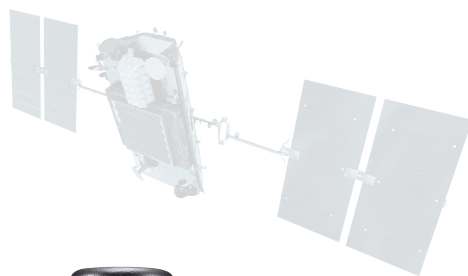

IC-SAT100

Denna produkt kräver abonnemang

Global gruppkommunikation

Till skillnad från satellittelefoner kan användare av Icom IC-SAT100 omedelbart börja prata med andra användare med ett tryck på sändningsknappen. Iridiums satellitnät täcker hela jorden, inklusive båda polerna, och kan ge en global radiokommunikation överallt på planeten.

Kommunikation i realtid med låg fördröjning

Med hjälp av 66 stycken Iridium LEO-satelliter (Low Earth Orbit) kan IC-SAT100 ha en låg fördröjning i kommunikationen och bredare mer pålitlig nätverkstäckning jämfört med GEO-satelliter (Geosynchronous Equatorial Orbit). Iridiums satelliter ligger ca 780 km från jorden jämfört med GEO-satelliter som ligger 36 000 km från jorden.

Larmknapp på radion

Den orange knappen på den övre panelen är för nödsituationer. Du kan skicka ett nödsamtal till tidigare programmerade användare med ett enkelt tryck på knappen.

Vatten- och dammtät konstruktion

IC-SAT100 har överlägsen IP67 vattentäthet (1 m djup i 30 minuter) och ett dammtätt robust chassi som gör att den kan användas i hård utomhusmiljö. Radion är också militärklassade enligt MIL-STD810G-specifikationerna.

1500mW Kraftfull ljud

Det kraftiga ljudet från den interna 1500mW högtalaren ger hög och tydlig kommunikation även i bullriga miljöer.

Långvarig batterilivslängd

Det medföljande Li-ion-batteripaketet (BP-300) ger en drifttid på ca 14,5 timmar. Driftsperioderna beräknas enligt villkoren TX: RX: standby = 5: 5: 90.

Traditionell radio eller IP-telefonanslutning

Med koppling mot Icom VE-PG4 gateway möjliggörs kopplingar till andra system. I dagens kommunikationssamhälle handlar mycket om att knyta samman olika system vilket VE-PG4 möjliggör. VE-PG4 kan länka en rad olika system med varandra. Som exempel har boxen inbyggd LTE-modul för anslutning mot Icom IP501-radiosystemet, inbyggd IP-Radio (WiFi) kontrollen för anslutning mot Icoms WiFi radiosystem, telefonanslutning samt en Gateway till andra radiosystem.

Fördelar

- Textmeddelande
- Inspelningsfunktion
- 256-bitars AES-kryptering
- Flerspråkig visning
- Inbyggd Bluetooth® för trådlöst ljud
- Integrerad GNSS-mottagare
- 14-polig ACC-kontakt med ett stort urval av tillbehör
- SMA-typ antennanslutning för extern antenn.
- AquaQuake - Vattenavvisande teknik