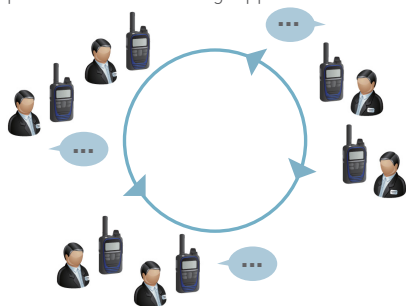

GRUPPSAMTAL

I systemet kan man skapa grupper av användare som man vill skall kunna prata med varandra. Man kan välja om det skall vara duplex eller simplex kommunikation i gruppen.