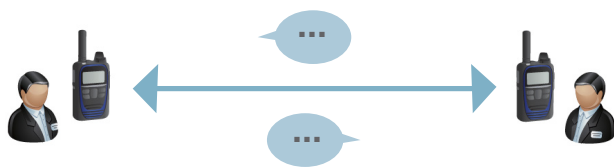

FULLDUPLEX/HANDSFREE

Fullduplex kommunikation kan vara en stark anledning att välja LTE-radiosystemet som plattform. Funkar både i grupp och mellan individer.