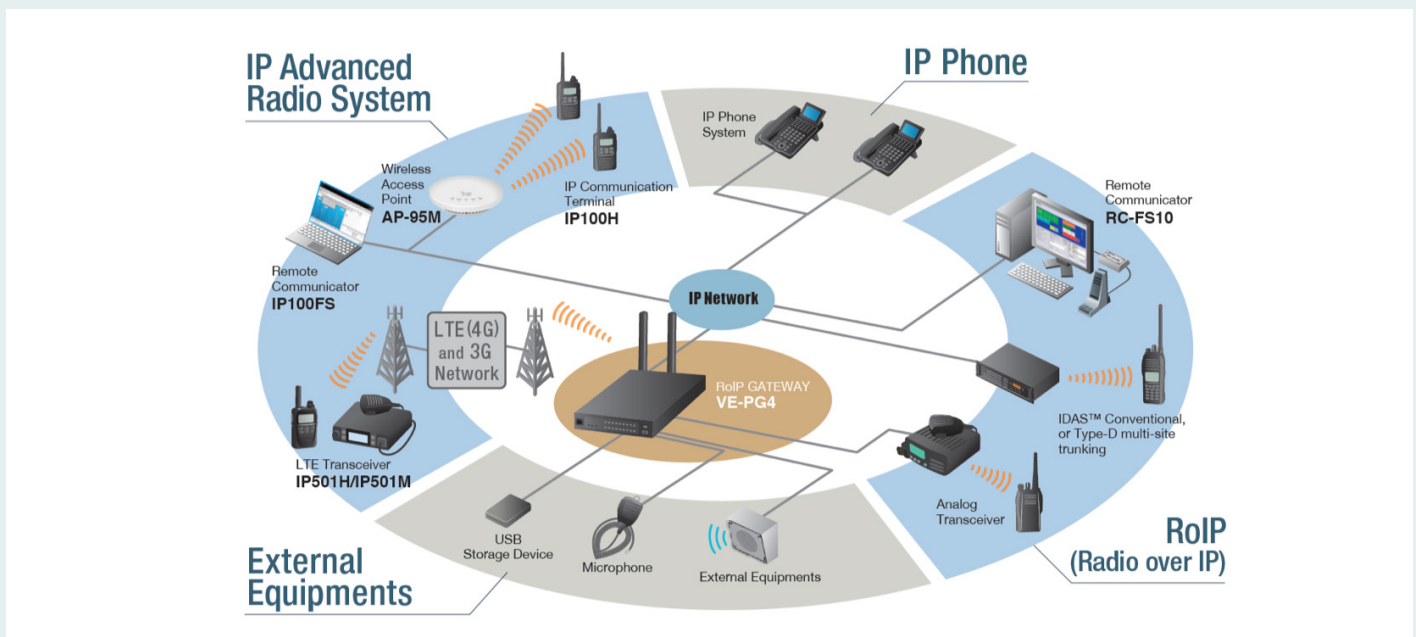

BRED TILLBEHÖRSFLORA

LTE-radion har redan från start en mycket bred tillbehörsflora. Lösningar för många olika behov finns och med Bluetoothstödet så öppnar sig massor av möjligheter.

RADIOTÄCKNING

Icom LTE-radio har ett Telia SIM kort som har obegränsad tillgång till Telias nät i hela Norden samt roamingavtal med olika operatörer vilket ger täckning över hela Europa.

VE-PG4

Ny multianslutningsbox som möjliggör en rad av anslutningar

VE-PG4 kan sammanknyta en rad olika system med varandra. Boxen har inbyggt LTE-modul för anslutning mot IP501 radiosystem, inbyggd IP-Radio (WiFi) controller för anslutning mot Icoms WiFi-radiosystem, telefonanslutning samt en Gateway till andra radiosystem.

Funktioner som stöds är bl a:

- Inspelning av trafik via USB-interface
- Monofon anslutning för samtal direkt från VE-PG4
- Inbyggd IP-radiokontroller
- GPS-positionering av LTE-terminaler
- Med RC-FS10 kan man skapa en virtuell radio i en PC
- SIP-Server för telefonanslutning
- Onlineuppdatering av systemprogramvaran

RMS-IP

RMS-IP LTE Dispatcher är en kraftfull IP-baserad mjukvara som inte bara låter dig hantera ditt Icom LTE-radionätverk utan också fungerar som en extra virtuell radio i ditt system. RMS-IP gör det möjligt för en operatör att kommunicera med sitt team, övervaka all radioaktivitet i realtid och i slutändan hantera sina dagliga problem mer effektivt.