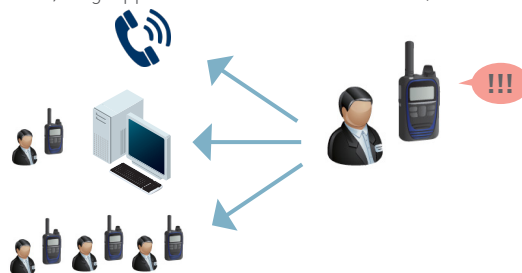

LARM

För nödsituationer är LTE-radion utrustad med en nödknapp och akutrelaterade funktioner till exempel ManDown, rörelsedetektor, inaktiv rörelse, ensam arbetarefunktion. Larmet kan sedan skickas till en individ, en grupp eller te.x. ett telefonnummer (kräver VE-PG4).