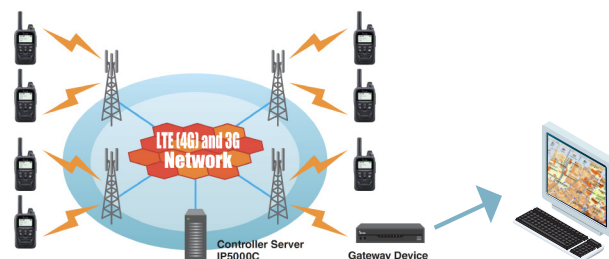

GPS-POSITIONERING

Tack vare inbyggd GPS i radion kan man ha regelbunden eller larmrelaterad positionering av enheterna som finns i systemet.