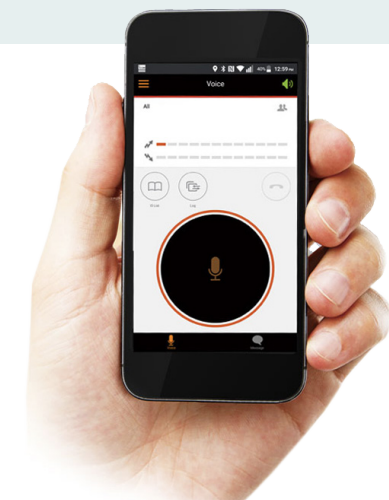

VE-PG4

Ny multianslutningsbox som möjliggör en rad av anslutningar

VE-PG4 kan sammanknyta en rad olika system med varandra. Boxen har inbyggt LTE-modul för anslutning mot IP501 radiosystem, inbyggd IP-Radio (WiFi) controller för anslutning mot Icoms WiFi-radiosystem, telefonanslutning samt en Gateway till andra radiosystem.

Funktioner som stöds är bl a:

- Inspelning av trafik via USB-interface
- Monofon anslutning för samtal direkt från VE-PG4
- Inbyggd IP-radiokontroller
- GPS-positionering av LTE-terminaler
- Med RC-FS10 kan man skapa en virtuell radio i en PC
- SIP-Server för telefonanslutning
- Onlineuppdatering av systemprogramvaran

IP500APP

Använd din smartphone för att prata och lyssna på Icom LTE-radio. IP500APP-programmet låter dig ansluta till radioflottan som om du använder en riktigt radio.

Funktioner:

- Kommunikation i full-duplex
- Kort textmeddelande
- Röstinspelning/uppspelningsfunktion
- Adressbok
- TX/RX -historik