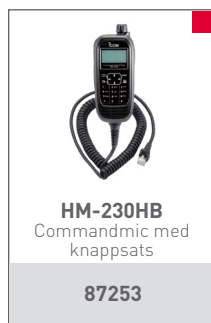

RADIOMANÖVER