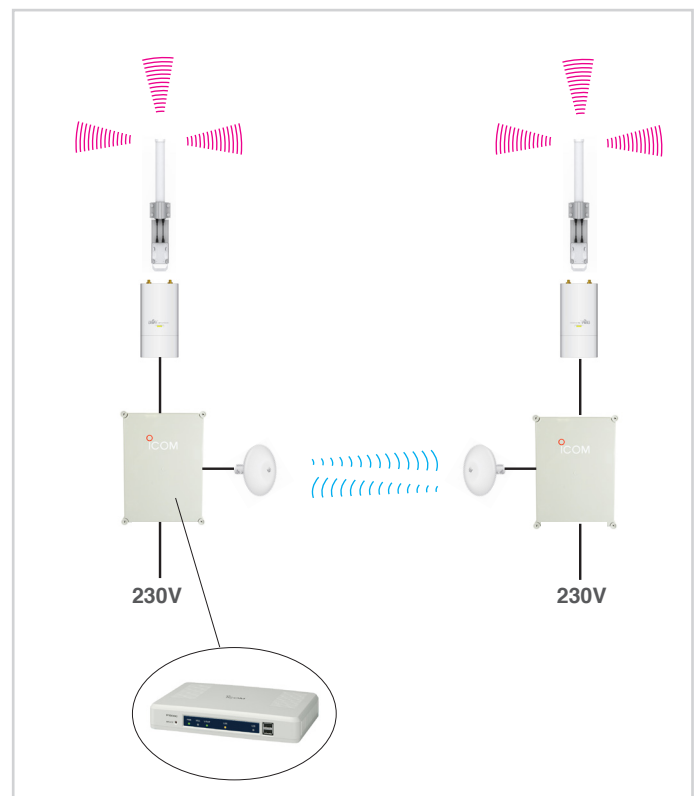

Radiosystem för industri eller byggbransch

Radiosystem för utomhusbruk med radiolänk

Icoms WLAN-system kan med fördel sättas upp för att använda över större ytor utomhus som exempelvis på en byggarbetsplats. Man kan enkelt trådlöst länka ihop ett antal accesspunkter som gör att man får den radiotäckning man behöver. Kontroller och nätaggregat kan monteras i en vattentät låda vilket gör att den kan installeras även utomhus.

Med denna lösning skapas sedan en radiolösning som tillåter full duplex mellan användarna i både individ- eller gruppsamtal. Med en WiFi-lösning får man ett system utan avlyssning eller störningar från annan radiotrafik.

Användningsområde

Utmärkt lösning för t.ex. personal som dirigerar arbetet på ett bygge. Man kan hela tiden ha ett samtal med kranföraren eller grävmaskinisten och detta också i en grupp av flera användare. Systemet passar många olika användare som har nytta av att kunna föra samtal i grupp eller mellan två individer. Mycket lämpligt också för exempelvis körskolor, installationsfirmor, eventföretag eller liknande.

Fördelar

- Licensfritt system
- Räckvidd upp till 450 meter från accesspunkten
- Enastående ljudkvalité
- Olika användargrupper kan dela på samma system
- Prata i full duplex eller simplex. Ni bestämmer.
- Aldrig upptagen kanal
- Skalbart, bygg den täckning ni behöver

Utomhussystem med räckvidd upp till 450 meter från accesspunkten