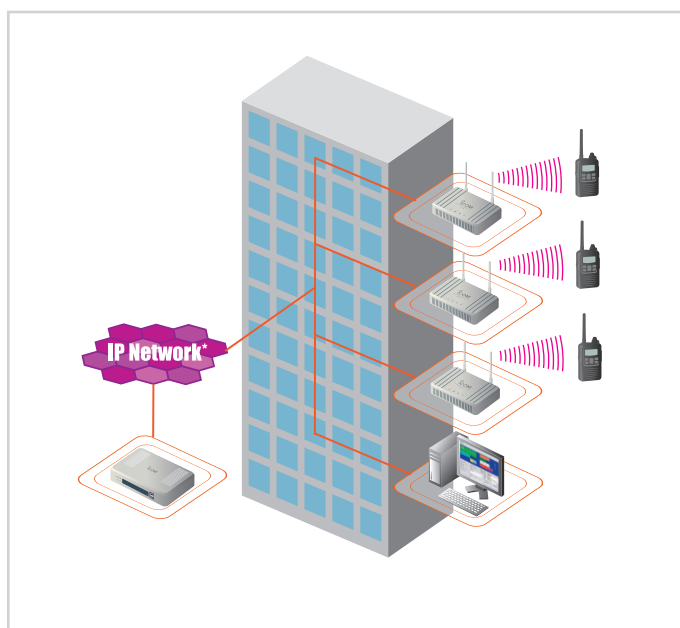

RADIOSYSTEM FÖR BEFINTLIGT WLAN-NÄT

Radiosystem för sjukhus, hotell eller kontor

Radiosystem för ett existerande trådlöst nätverk

Med Icoms nya IP-radio kan man snabbt etablera ett högklassigt radionätverk i en byggnad bara genom att koppla in en kontrollserver till befintliga trådlösa nätverk.

Man kan lägga upp grupper och individer i nätet och styra hela systemet genom en dator. Programvaran i datorn har också en kartfunktion vilket gör att man lätt kan se vart alla användare befinner sig.

Användningsområde

Smidigt och kostnadseffektivt system för användare som vill skapa ett radionät med hjälp av sitt egna trådlösa nätverk. Många hotell och kontor har redan investerat i ett trådlöst nätverk och då är denna lösning ypperlig.

Passar bra hos de flesta kunder som är inomhus i sin verksamhet, sjukhus, hotell, företagshotell, restaurang eller på köpcentran.

Fördelar

- Enkelt handhavande
- Olika användargrupper kan dela på ett system
- Kommunikation mellan flera användare samtidigt
- Utnyttja befintlig WLAN-infrastruktur
- Kostnadseffektivt system
- Inkoppling mot telefonsystem

Inomhussystem med existerande nätverk